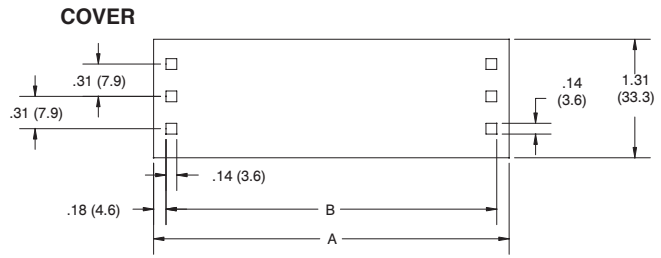

Number of Terminals	Series 1		Series 2		Series 3	
	A	B	A	B	A	B
1	0.91	0.55	1.01	0.65	1.16	0.80
2	1.29	0.93	1.44	1.08	1.73	1.37
3	1.66	1.30	1.88	1.52	2.29	1.93
4	2.04	1.68	2.32	1.96	2.85	2.49
5	2.41	2.05	2.76	2.40	3.42	3.06
6	2.79	2.43	3.19	2.83	3.98	3.62
7	3.16	2.80	3.63	3.27	4.54	4.18
8	3.56	3.20	4.07	3.71	5.10	4.74
9	3.91	3.55	4.50	4.14	5.67	5.31
10	4.29	3.93	4.94	4.58	6.23	5.87
11	4.66	4.30	5.38	5.02	6.79	6.43
12	5.04	4.68	5.81	5.45	7.36	7.00
13	5.41	5.05	6.25	5.89	7.92	7.56
14	5.79	5.43	6.69	6.33	8.48	8.12
15	6.16	5.80	7.13	6.77	9.05	8.69
16	6.54	6.18	7.56	7.20	9.61	9.25
17	6.91	6.55	8.00	7.64	10.17	9.81
18	7.29	6.93	8.44	8.08	10.73	10.37
19	7.66	7.30	8.87	8.51	11.30	10.94
20	8.04	7.68	9.31	8.95	11.86	11.50
21	8.41	8.05	9.75	9.39	12.42	12.06
22	8.79	8.43	10.18	9.82	12.99	12.63
23	9.16	8.80	10.62	10.26	13.55	13.19
24	9.54	9.18	11.06	10.70	14.11	13.75
25	9.91	9.55	11.50	11.14	--	--
26	10.29	9.93	11.93	11.57	--	--
27	10.66	10.30	12.37	12.01	--	--
28	11.04	10.68	12.81	12.45	--	--
29	11.41	11.05	13.24	12.88	--	--
30	11.79	11.43	13.68	13.32	--	--
31	12.16	11.80	--	--	--	--
32	12.54	12.18	--	--	--	--
33	12.91	12.55	--	--	--	--
34	13.29	12.93	--	--	--	--
35	13.66	13.30	--	--	--	--
36	14.04	13.68	--	--	--	--

NYLON SPRING CLIP

Print Styles

01A	1 2 3 4 5 6 7	01C	1 2 3 4 5 6 7
01B	7 6 5 4 3 2 1	01D	7 6 5 4 3 2 1
07A	7 6 5 4 3 2 1 1 2 3 4 5 6 7	07C	1 2 3 4 5 6 7 1 2 3 4 5 6 7
07B	1 2 3 4 5 6 7 7 6 5 4 3 2 1	07D	7 6 5 4 3 2 1 7 6 5 4 3 2 1

Ordering Codes

COVER	SERIES	NO. OF TERMINALS	PRINT STYLE
CW	2	05*	01A
CB (Black) CW (White) CC (Clear)	1/2/3 or 621		
MARKING STRIP	SERIES	NO. OF TERMINALS	PRINT STYLE
SW	2	05*	01A
SW (White)	1/2/3 or 621		Print styles 07A/B/C/D not available